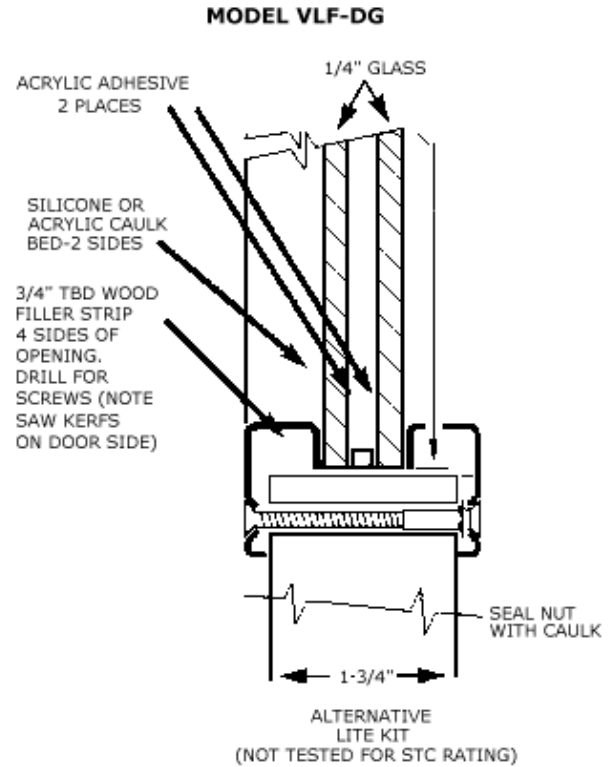

## STC DOOR ACCESSORIES

### # 434 Automatic Door Bottom